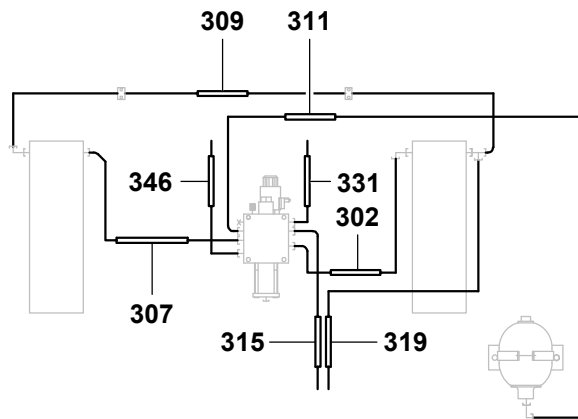

BILDTAFEL
PICTORIAL DISPLAY

GMK 4100

04.14

3207265-ETL F

3/5

	SCHLAUCHLEITUNGEN FAHRGESTELL HOSES CHASSIS	BILDTAFEL PICTORIAL DISPLAY		GMK 4100
		04.14	3207265-ETL F	

GROVE

SCHLAUCHLEITUNGEN FAHRGESTELL
HOSES CHASSIS