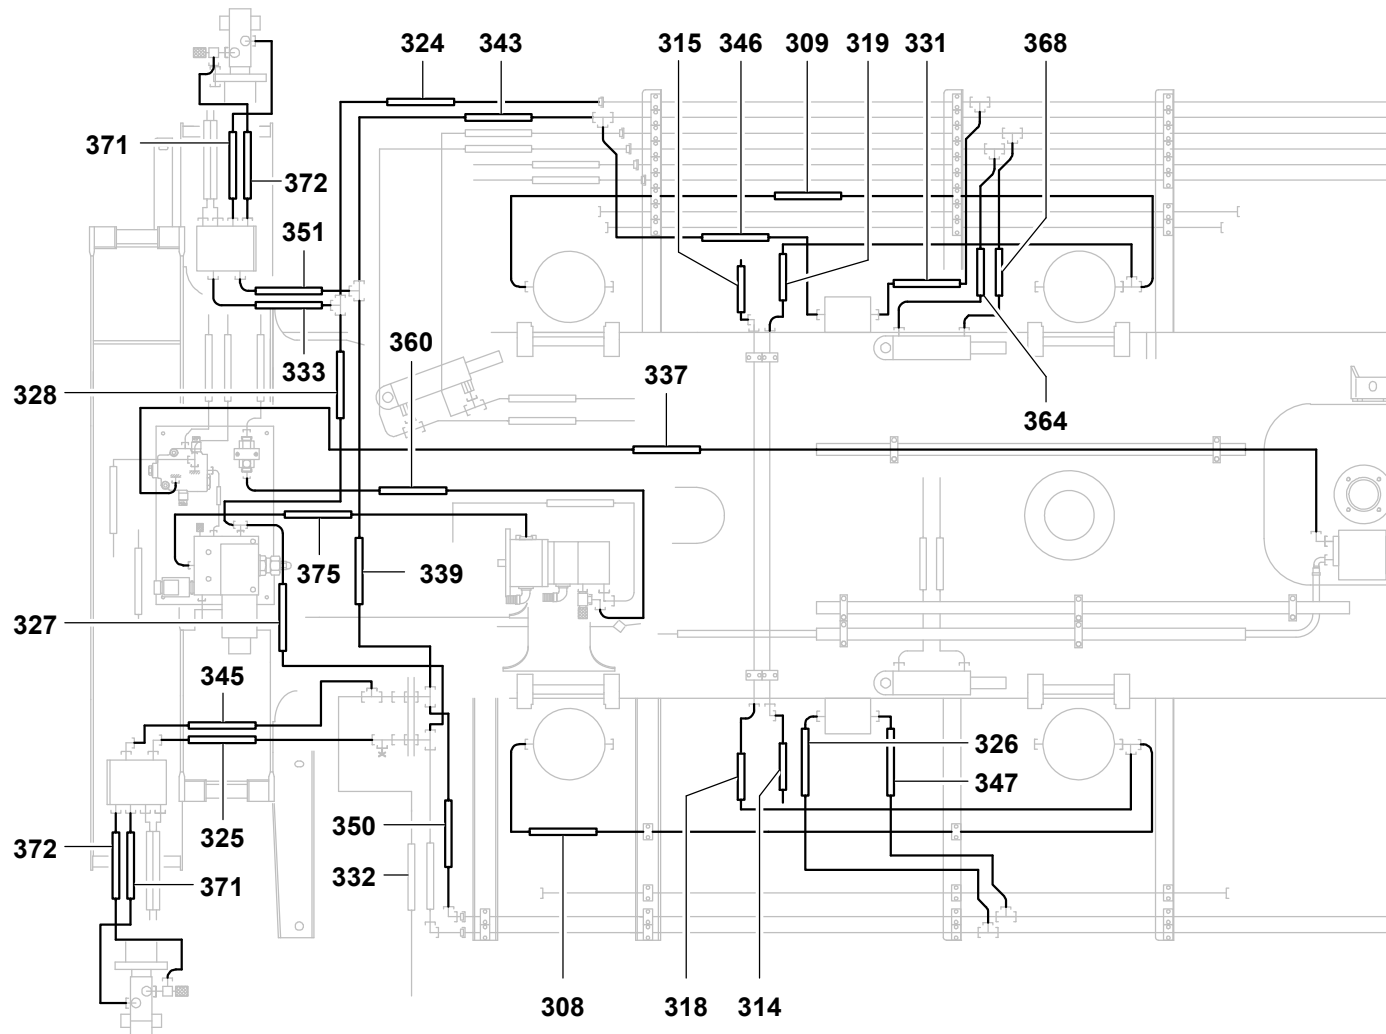

GROVE

SCHLAUCHLEITUNGEN FAHRGESTELL
HOSES CHASSIS

BILDТАFЕL
PICTORIAL DISPLAY

GMK 4100

04.14

3207265-ETL F

1/5

GROVE

SCHLAUCHLEITUNGEN FAHRGESTELL
HOSES CHASSIS

BILDTAFEL
PICTORIAL DISPLAY

GMK 4100

04.14

3207265-ETL F

2/5

GROVE

SCHLAUCHLEITUNGEN FAHRGESTELL
HOSES CHASSIS

BILDTAFEL
PICTORIAL DISPLAY

GMK 4100

04.14

3207265-ETL F

3/5

	SCHLAUCHLEITUNGEN FAHRGESTELL HOSES CHASSIS	BILDTAFEL PICTORIAL DISPLAY		GMK 4100
		04.14	3207265-ETL F	

GROVE

SCHLAUCHLEITUNGEN FAHRGESTELL
HOSES CHASSIS

BILDTAFEL
PICTORIAL DISPLAY

GMK 4100

04.14

3207265-ETL F

5/5