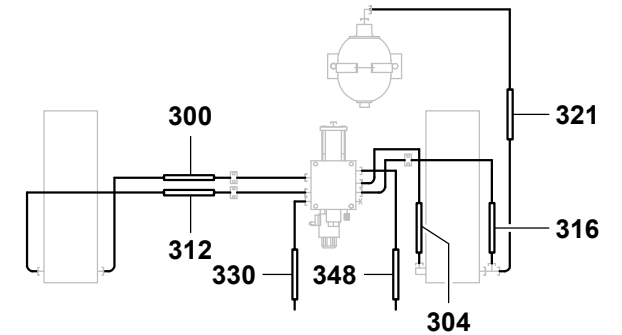

BILDTAFEL
PICTORIAL DISPLAY

GMK 4100

04.14

3207265-ETL F

3/5

	SCHLAUCHLEITUNGEN FAHRGESTELL HOSES CHASSIS	BILDTAFEL PICTORIAL DISPLAY		GMK 4100
		04.14	3207265-ETL F	

GROVE

SCHLAUCHLEITUNGEN FAHRGESTELL
HOSES CHASSIS