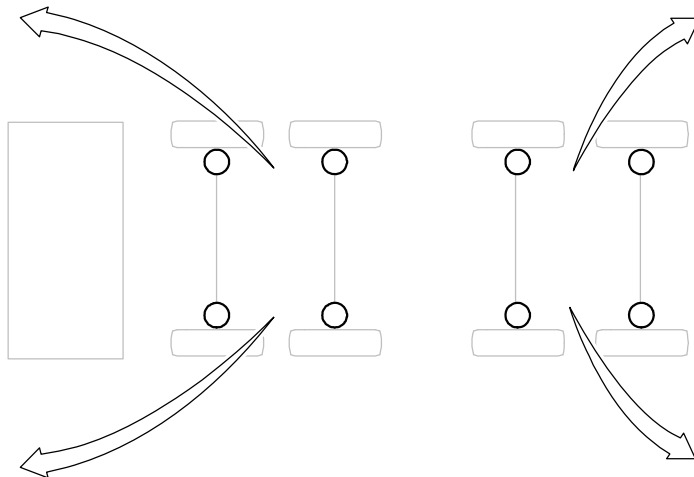

SCHLAUCHLEITUNGEN FAHRGESTELL
HOSES CHASSIS

BILDTAFEL
PICTORIAL DISPLAY

GMK 4100

04.14

3207265-ETL F

2/5

GROVE

SCHLAUCHLEITUNGEN FAHRGESTELL
HOSES CHASSIS

BILDTAFEL
PICTORIAL DISPLAY

GMK 4100

04.14

3207265-ETL F

3/5

	SCHLAUCHLEITUNGEN FAHRGESTELL HOSES CHASSIS	BILDTAFEL PICTORIAL DISPLAY		GMK 4100
		04.14	3207265-ETL F	

GROVE

SCHLAUCHLEITUNGEN FAHRGESTELL
HOSES CHASSIS