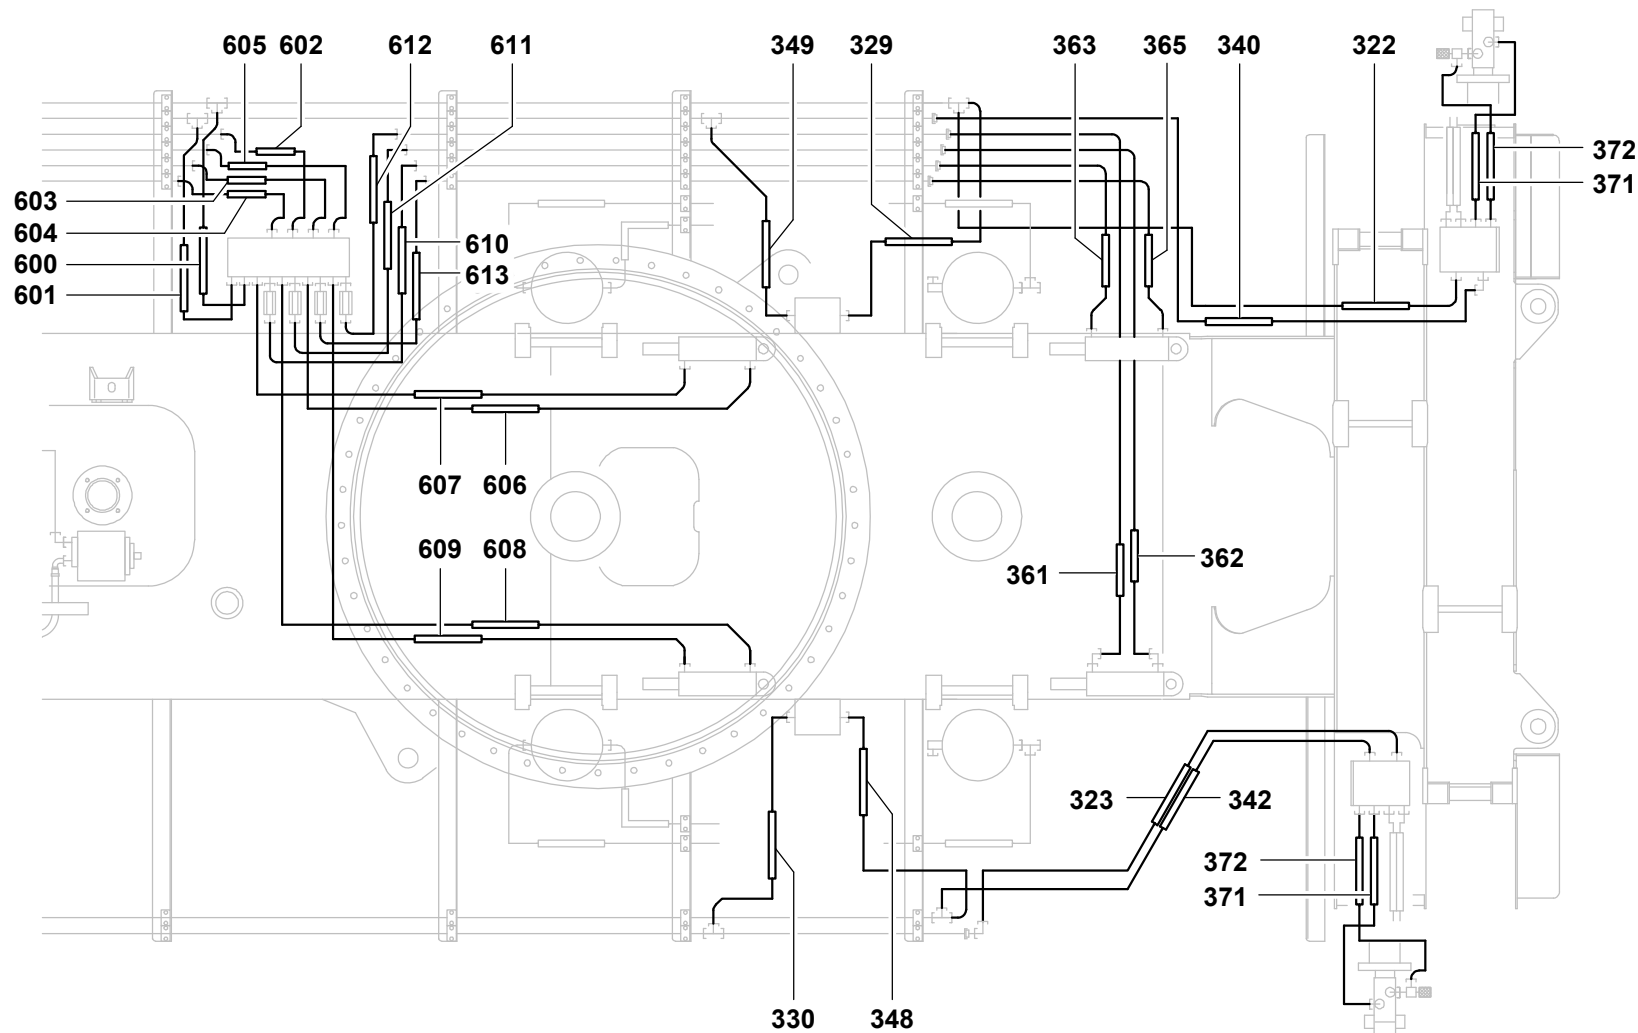

GROVE

SCHLAUCHLEITUNGEN FAHRGESTELL
HOSES CHASSIS

BILDТАFЕL
PICTORIAL DISPLAY

GMK 4100

04.14

3207265-ETL F

1/5

GROVE

SCHLAUCHLEITUNGEN FAHRGESTELL
HOSES CHASSIS

BILDTAFEL
PICTORIAL DISPLAY

GMK 4100

04.14

3207265-ETL F

2/5

GROVE

SCHLAUCHLEITUNGEN FAHRGESTELL
HOSES CHASSIS

BILDTAFEL
PICTORIAL DISPLAY

GMK 4100

04.14

3207265-ETL F

3/5

	SCHLAUCHLEITUNGEN FAHRGESTELL HOSES CHASSIS	BILDTAFEL PICTORIAL DISPLAY		GMK 4100
		04.14	3207265-ETL F	

GROVE

SCHLAUCHLEITUNGEN FAHRGESTELL
HOSES CHASSIS

BILDTAFEL
PICTORIAL DISPLAY

GMK 4100

04.14

3207265-ETL F

5/5