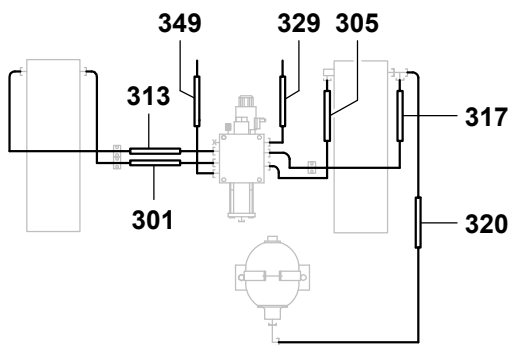

BILDTAFEL
PICTORIAL DISPLAY

GMK 4100

04.14

3207265-ETL F

3/5

	SCHLAUCHLEITUNGEN FAHRGESTELL HOSES CHASSIS	BILDTAFEL PICTORIAL DISPLAY		GMK 4100
		04.14	3207265-ETL F	

GROVE

SCHLAUCHLEITUNGEN FAHRGESTELL
HOSES CHASSIS