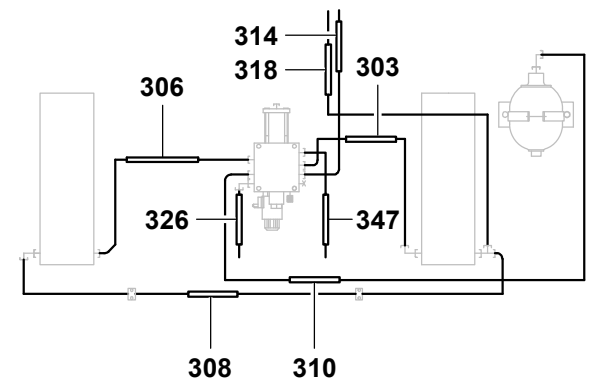

BILDTAFEL
PICTORIAL DISPLAY

GMK 4100

04.14

3207265-ETL F

3/5

	SCHLAUCHLEITUNGEN FAHRGESTELL HOSES CHASSIS	BILDTAFEL PICTORIAL DISPLAY		GMK 4100
		04.14	3207265-ETL F	

GROVE

SCHLAUCHLEITUNGEN FAHRGESTELL
HOSES CHASSIS