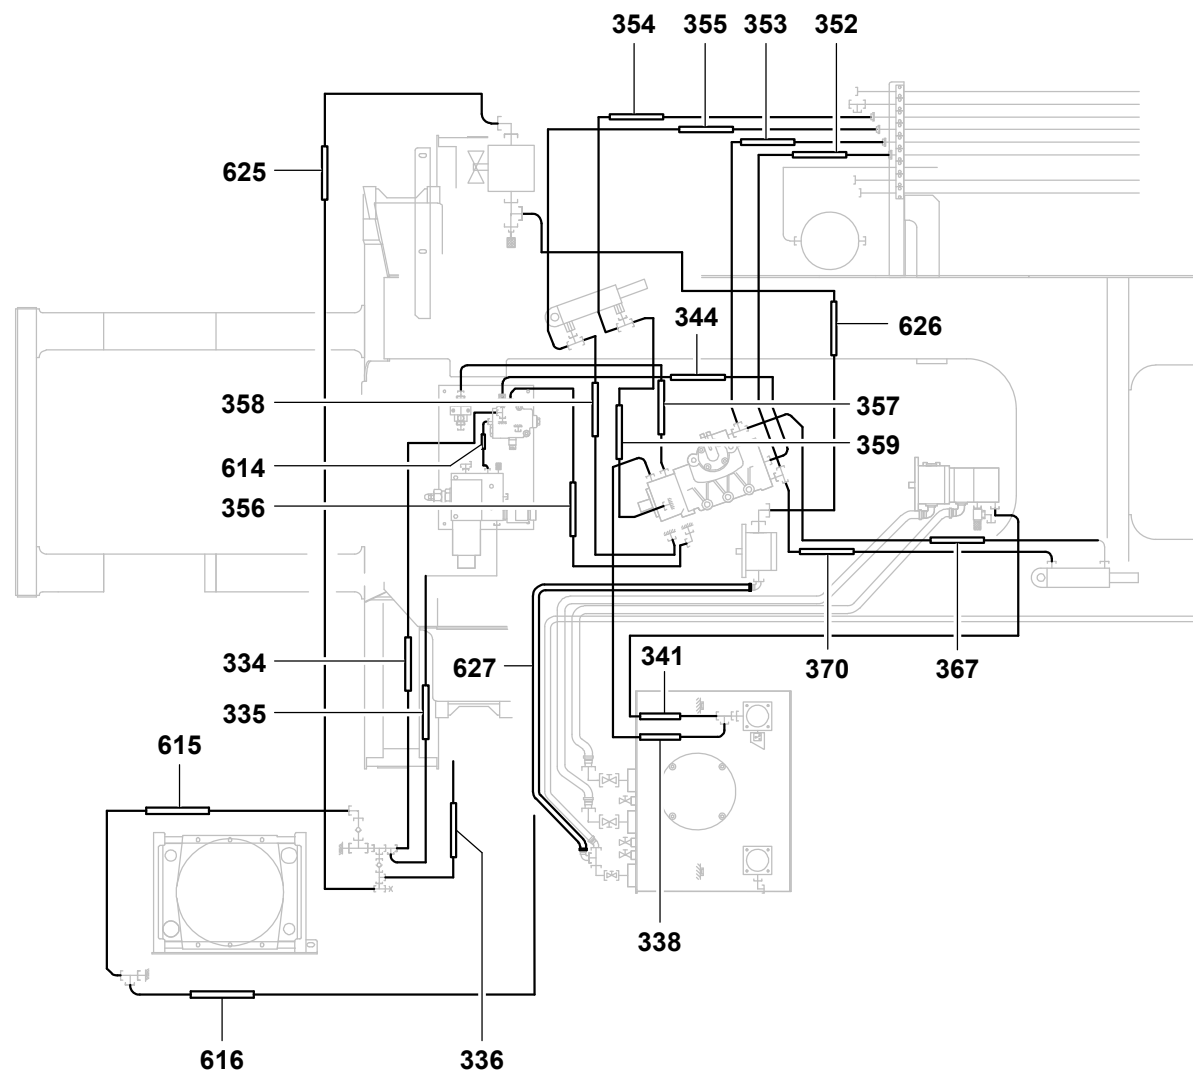

GROVE

SCHLAUCHLEITUNGEN FAHRGESTELL
HOSES CHASSIS

BILDТАFЕL
PICTORIAL DISPLAY

GMK 4100

04.14

3207265-ETL F

1/5

GROVE

SCHLAUCHLEITUNGEN FAHRGESTELL
HOSES CHASSIS

BILDTAFEL
PICTORIAL DISPLAY

GMK 4100

04.14

3207265-ETL F

2/5

GROVE

SCHLAUCHLEITUNGEN FAHRGESTELL
HOSES CHASSIS

BILDTAFEL
PICTORIAL DISPLAY

GMK 4100

04.14

3207265-ETL F

3/5

	SCHLAUCHLEITUNGEN FAHRGESTELL HOSES CHASSIS	BILDTAFEL PICTORIAL DISPLAY		GMK 4100
		04.14	3207265-ETL F	

GROVE

SCHLAUCHLEITUNGEN FAHRGESTELL
HOSES CHASSIS

BILDTAFEL
PICTORIAL DISPLAY

GMK 4100

04.14

3207265-ETL F

5/5